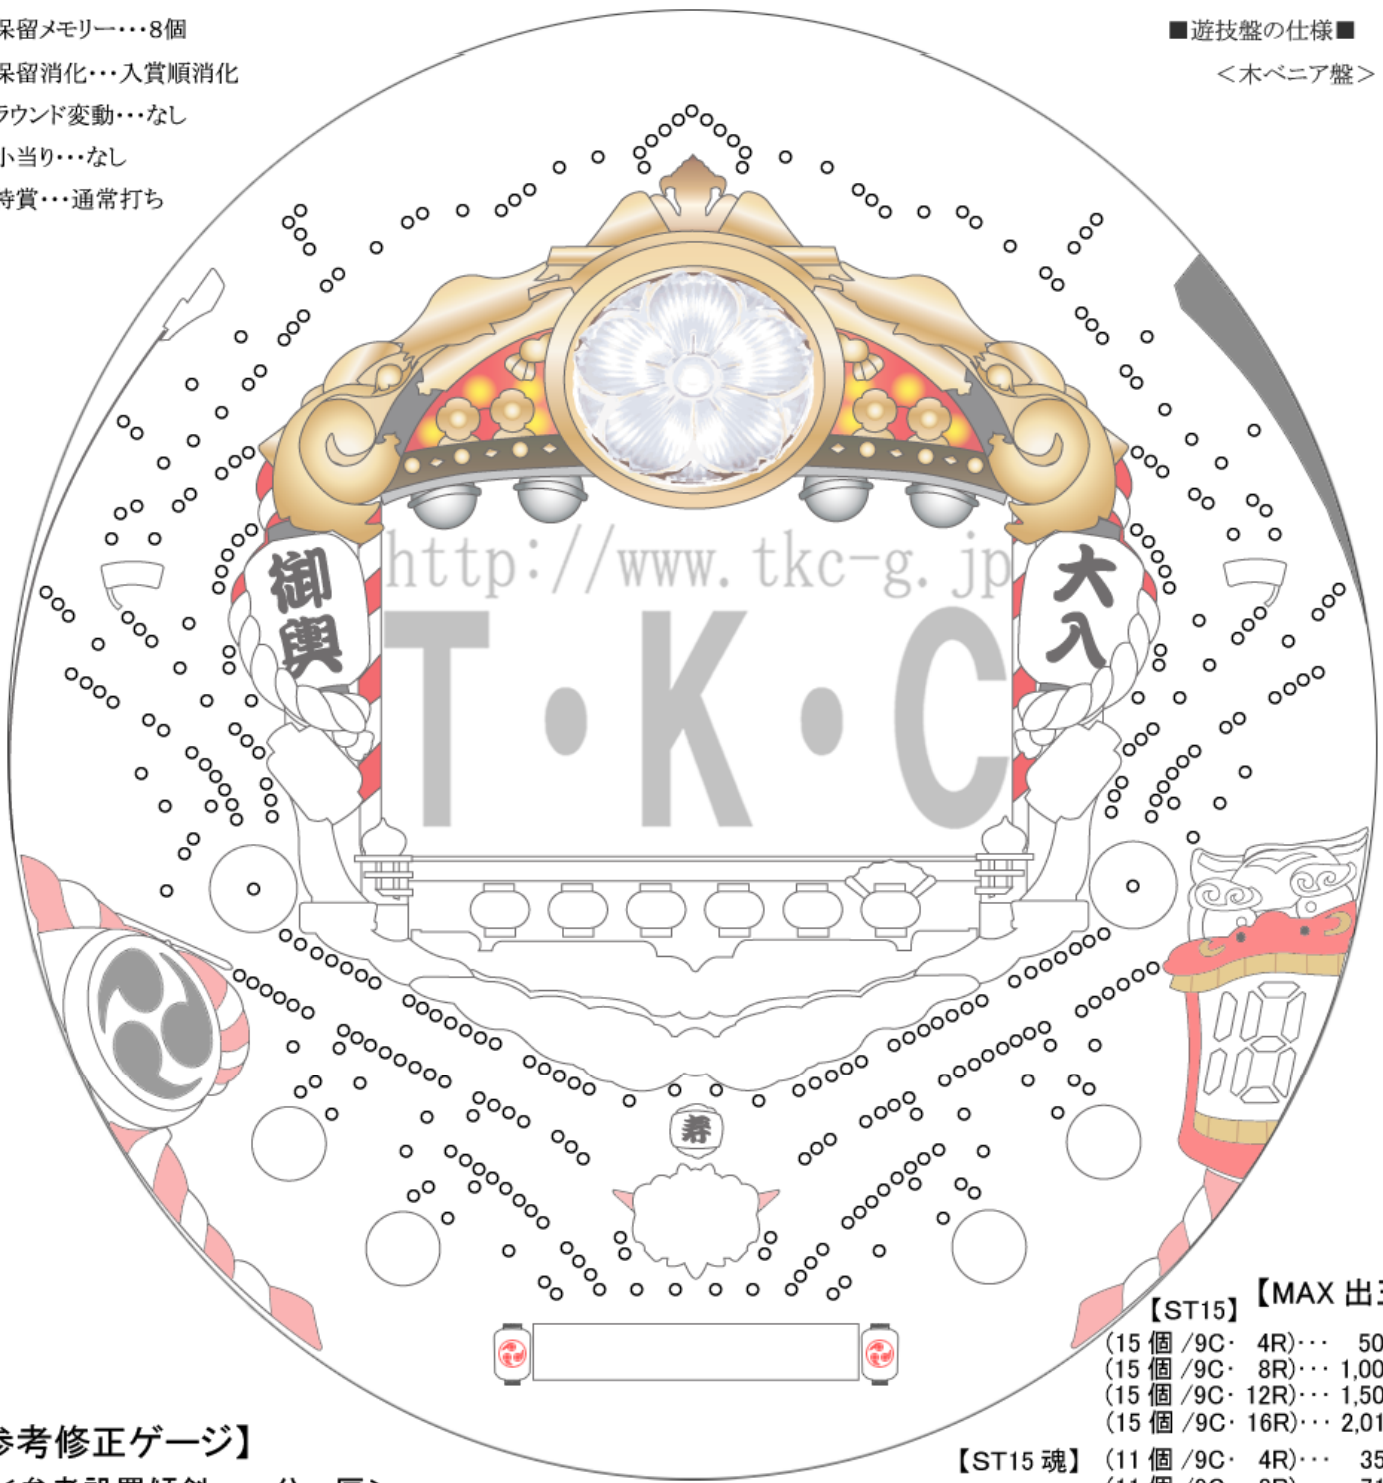

CR フィーバー祭りザ・キング

(SANKYO)

【ST15】 確率=1/239.2 確変=100.0%(ST=15) 時短=ST後/85回 賞球=3&3&10&15
 【ST15魂】 確率=1/158.7 確変=100.0%(ST=15) 時短=ST後/35回 賞球=3&3&10&11

- 潜伏確変仕様…なし
- 保留メモリー…8個
- 保留消化…入賞順消化
- ラウンド変動…なし
- 小当り…なし
- 特賞…通常打ち

■遊技盤の仕様■
 <木ベニア盤>

【参考修正ゲージ】

<参考設置傾斜= 分 厘>

【ST15】 【MAX 出玉】

(15個/9C・4R)...	503個
(15個/9C・8R)...	1,005個
(15個/9C・12R)...	1,508個
(15個/9C・16R)...	2,011個
【ST15魂】 (11個/9C・4R)...	359個
(11個/9C・8R)...	717個
(11個/9C・12R)...	1,076個
(11個/9C・16R)...	1,435個